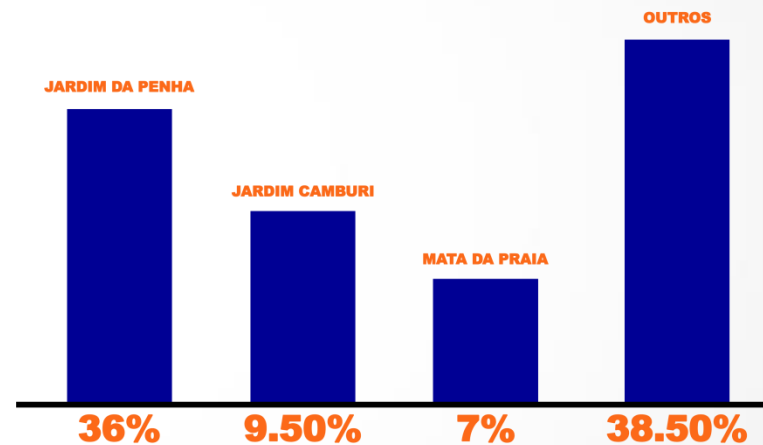

Na região pesquisada ambos os sexos têm grande representatividade.

Observa-se que o público predominante é do grupo dos 18 aos 27 anos e dos 38 aos 52 anos, devido ao intenso fluxo de indivíduos dessa faixas etárias que estudam e trabalham nas proximidades.

• Faixa etária:

PESQUISA DADOS - LED LIGHT

PERFIL SÓCIOECONÔMICO

- Nível acadêmico

- Bairros de predominância

Os clientes que anunciam no Led Light têm a garantia de um público que reside nas proximidades do painel e que compreende a mensagem com maior clareza, devido a formação acadêmica, conforme gráfico apresentado.

PESQUISA DADOS - LED LIGHT

FLUXO DE AUTOMÓVEIS

PESQUISA DADOS - LED LIGHT

FLUXO DE PESSOAS

210.035/dia

*Média

A média/dia de fluxo de pessoas de segunda a sexta é de 210.035/dia, devido a grande movimentação entre veículos, passageiros e pedestres que circulam com maior intensidade em dias úteis.

PESQUISA DADOS - LED LIGHT

FLUXO DE PESSOAS

- Horários de “pico”

Do total de pessoas que circulam nessa região, mais da metade está concentrada nos intervalos entre 07h00m / 11h30m e 16h01m / 20h30m, considerados horários de “pico”. Isto ocorre devido a circulação de pessoas que estão indo ou voltando do trabalho e estudo.