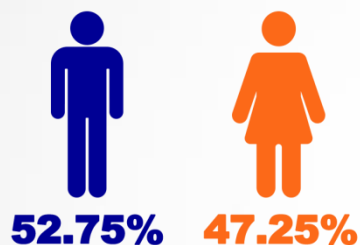

PESQUISA DADOS

PAINEL LED LIGHT

PESQUISA DADOS - LED LIGHT

PERFIL SÓCIOECONÔMICO

• Gênero:

• Renda familiar:

*Compreende-se como:
classe A (acima de 17.600,00)
classe B (de 8.880,00 até 17.600,00)
classe C (de 3.520,00 a 8.880,00)
"outros" (classe D com renda de 1.760,00 até 3.520,00 e classe E com renda até 1.760,00)

Na região pesquisada ambos os sexos têm grande representatividade.

Observa-se que o público predominante é do grupo dos 18 aos 27 anos e dos 38 aos 52 anos, devido ao intenso fluxo de indivíduos dessa faixas etárias que estudam e trabalham nas proximidades.

• Faixa etária:

PESQUISA DADOS - LED LIGHT

PERFIL SÓCIOECONÔMICO

- Nível acadêmico

- Bairros de predominância

Os clientes que anunciam no Led Light têm a garantia de um público que reside nas proximidades do painel e que compreende a mensagem com maior clareza, devido a formação acadêmica, conforme gráfico apresentado.

PESQUISA DADOS - LED LIGHT

FLUXO DE AUTOMÓVEIS

PESQUISA DADOS - LED LIGHT

FLUXO DE PESSOAS

210.035/dia

*Média

A média/dia de fluxo de pessoas de segunda a sexta é de 210.035/dia, devido a grande movimentação entre veículos, passageiros e pedestres que circulam com maior intensidade em dias úteis.