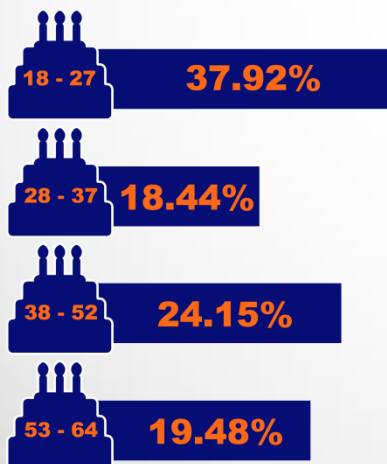

• Faixa etária: