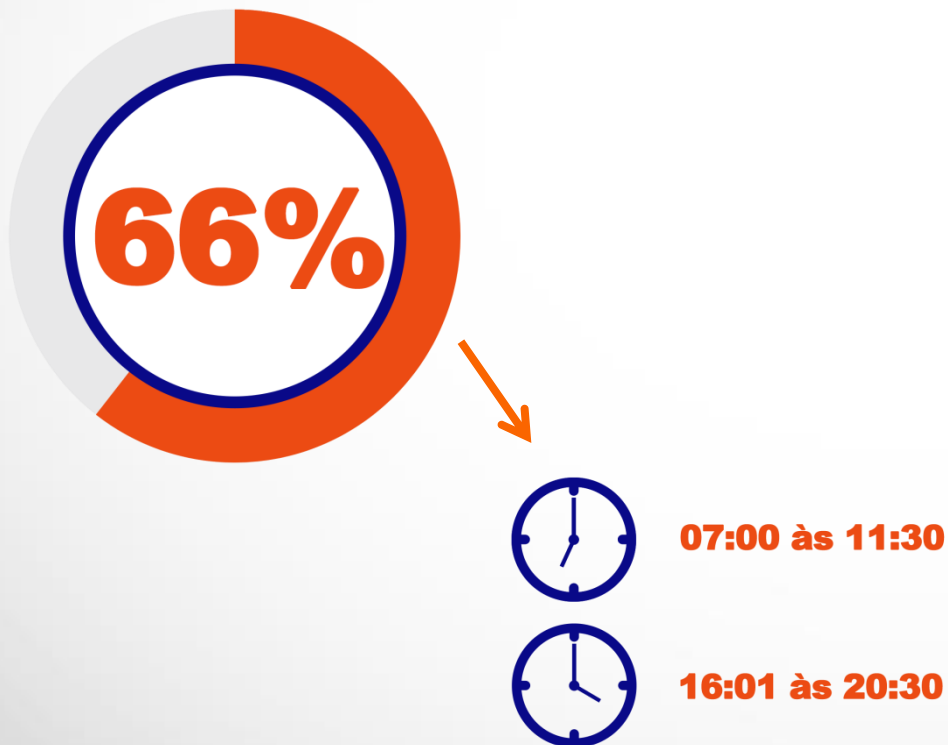

PESQUISA DADOS

PAINEL LED LIGHT

PESQUISA DADOS - LED LIGHT

PERFIL SÓCIOECONÔMICO

• Gênero:

• Renda familiar:

*Compreende-se como:
classe A (acima de 17.600,00)
classe B (de 8.880,00 até 17.600,00)
classe C (de 3.520,00 a 8.880,00)
"outros" (classe D com renda de 1.760,00 até 3.520,00 e classe E com renda até 1.760,00)

Na região pesquisada ambos os sexos têm grande representatividade.

Observa-se que o público predominante é do grupo dos 18 aos 27 anos e dos 38 aos 52 anos, devido ao intenso fluxo de indivíduos dessa faixas etárias que estudam e trabalham nas proximidades.

PESQUISA DADOS - LED LIGHT

FLUXO DE AUTOMÓVEIS

PESQUISA DADOS - LED LIGHT

FLUXO DE PESSOAS

210.035/dia

*Média

A média/dia de fluxo de pessoas de segunda a sexta é de 210.035/dia, devido a grande movimentação entre veículos, passageiros e pedestres que circulam com maior intensidade em dias úteis.

PESQUISA DADOS - LED LIGHT

FLUXO DE PESSOAS

- Horários de “pico”

Do total de pessoas que circulam nessa região, mais da metade está concentrada nos intervalos entre 07h00m / 11h30m e 16h01m / 20h30m, considerados horários de “pico”. Isto ocorre devido a circulação de pessoas que estão indo ou voltando do trabalho e estudo.