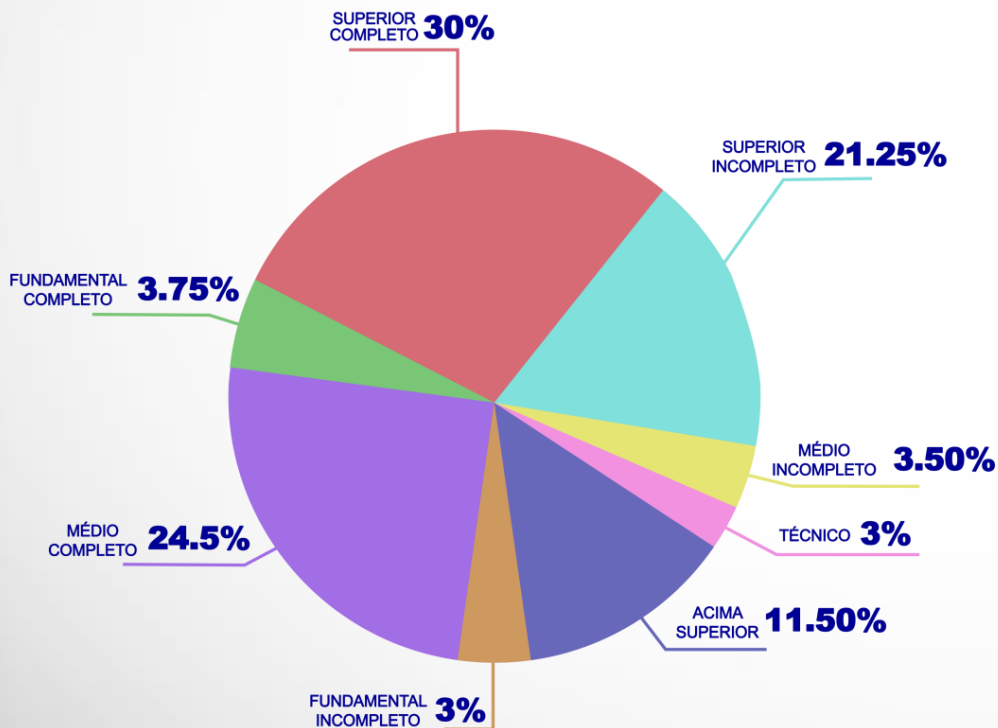

Na região pesquisada ambos os sexos têm grande representatividade.

Observa-se que o público predominante é do grupo dos 18 aos 27 anos e dos 38 aos 52 anos, devido ao intenso fluxo de indivíduos dessa faixas etárias que estudam e trabalham nas proximidades.

• Faixa etária:

PESQUISA DADOS - LED LIGHT

PERFIL SÓCIOECONÔMICO

- Nível acadêmico

- Bairros de predominância

Os clientes que anunciam no Led Light têm a garantia de um público que reside nas proximidades do painel e que compreende a mensagem com maior clareza, devido a formação acadêmica, conforme gráfico apresentado.

PESQUISA DADOS - LED LIGHT

FLUXO DE AUTOMÓVEIS

PESQUISA DADOS - LED LIGHT

FLUXO DE PESSOAS

210.035/dia

*Média

A média/dia de fluxo de pessoas de segunda a sexta é de 210.035/dia, devido a grande movimentação entre veículos, passageiros e pedestres que circulam com maior intensidade em dias úteis.

PESQUISA DADOS - LED LIGHT

FLUXO DE PESSOAS

- Horários de “pico”

Do total de pessoas que circulam nessa região, mais da metade está concentrada nos intervalos entre 07h00m / 11h30m e 16h01m / 20h30m, considerados horários de “pico”. Isto ocorre devido a circulação de pessoas que estão indo ou voltando do trabalho e estudo.